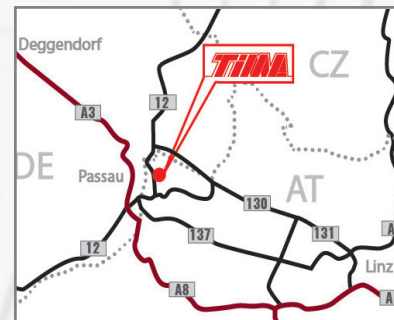

**TiMA steht für Qualität, denn wir halten, was wir Ihnen versprechen!**

Kontaktieren Sie uns jetzt:

✉ info@tima.at

☎ +43 (0) 7713 40 00

🌐 www.tima.at

🏠 Zauner Straße 7  
A-4784 Schardenberg

**GERÄTE-TRANSPORTER  
ALU-AUFBAUTEN FÜR LKW  
ALU-ANHÄNGER NACH MAß**