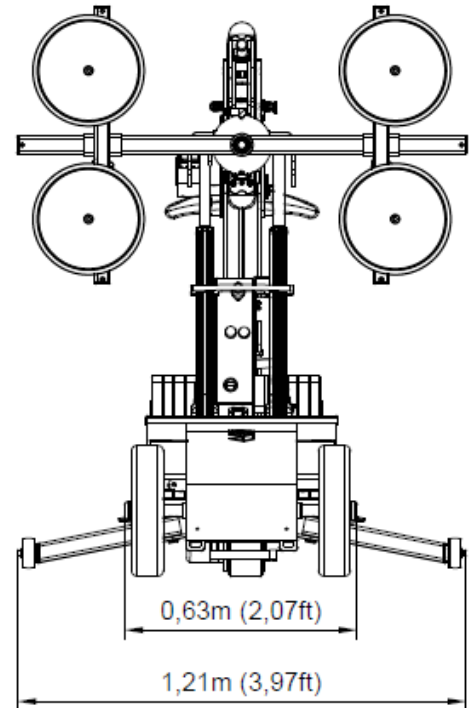

## SL 280 INDOOR

### Technischen daten

Hubkapazität Arm ein-/ausgefahren	280/160kg
Hubhöhe	2,75m
Reichweite bei ausgefahrenem Arm	500mm
Neigung	49° Zurück / 104° Vor
Seitliche Verschiebung	100mm
Ladestrom	230V / 110V
Ladedauer	Etwa 8 h
Betriebsdauer	Bis zu 10 h
Hinterradantrieb	700W
Breite	0,63m
Saugteller	4 x Ø300mm
Eigengewicht	490kg