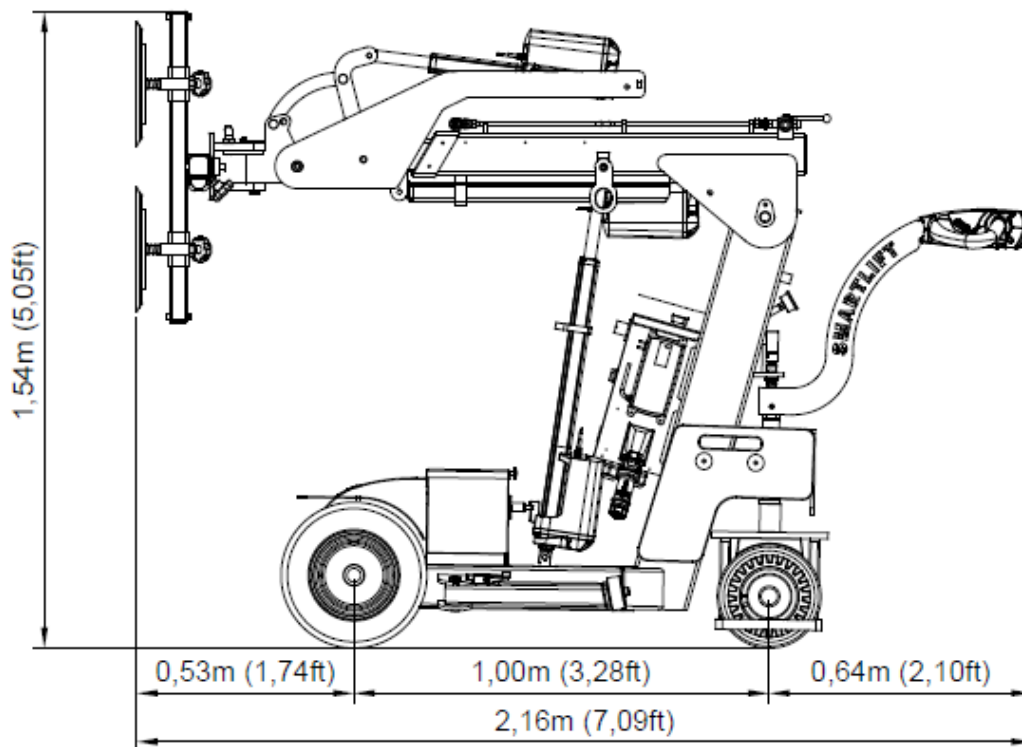

## SL 280 INDOOR

### Technischen daten

Hubkapazität Arm ein-/ausgefahren	280/160kg
Hubhöhe	2,75m
Reichweite bei ausgefahrenem Arm	500mm
Neigung	49° Zurück / 104° Vor
Seitliche Verschiebung	100mm
Ladestrom	230V / 110V
Ladedauer	Etwa 8 h
Betriebsdauer	Bis zu 10 h
Hinterradantrieb	700W
Breite	0,63m
Saugteller	4 x Ø300mm
Eigengewicht	490kg